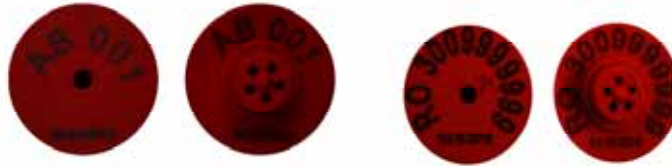

13. Crotalie auriculară simplă modelul Q Flex Buddy Light, roșie pentru suinele din exploatațiile comerciale industriale, produsă de Gepe – Geimuplast GmbH.

14. Crotalie auriculară simplă modelul Q Flex E+Mini, roșie pentru suinele din exploatațiile comerciale industriale, produsă de Gepe – Geimuplast GmbH.